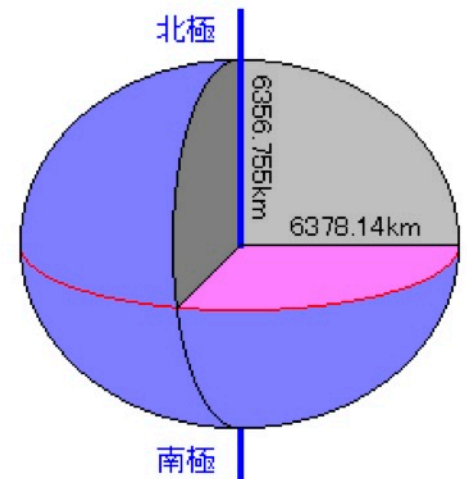

俺達の住む星、地球。
まずは地球の身体検査から行ってみよー！

地球の半径は約6300km！

地球は丸い、ボールのような形だと思っている人は多い。でも、地球は46億年間も回り続けた"遠心力"で赤道の部分がちよびつと横に付き出した『潰れたボール』の形をしているんだ。

地球の半径（横） 6378km

地球の半径（縦） 6357km

※地球の扁平率は約300分の1

地球の髪型は"7・3分け"

地球は他の惑星と違って「生物」が住んでいる。その生物達が最初に生まれた場所が「海」だ。初めて地球を宇宙から見たソ連の宇宙飛行士ガガーリンは「地球は青かった」と言っている。それ位海が多い。じゃあどれ位？『7（海）：3（陸）』地球の髪型は7・3分けと覚えよう！