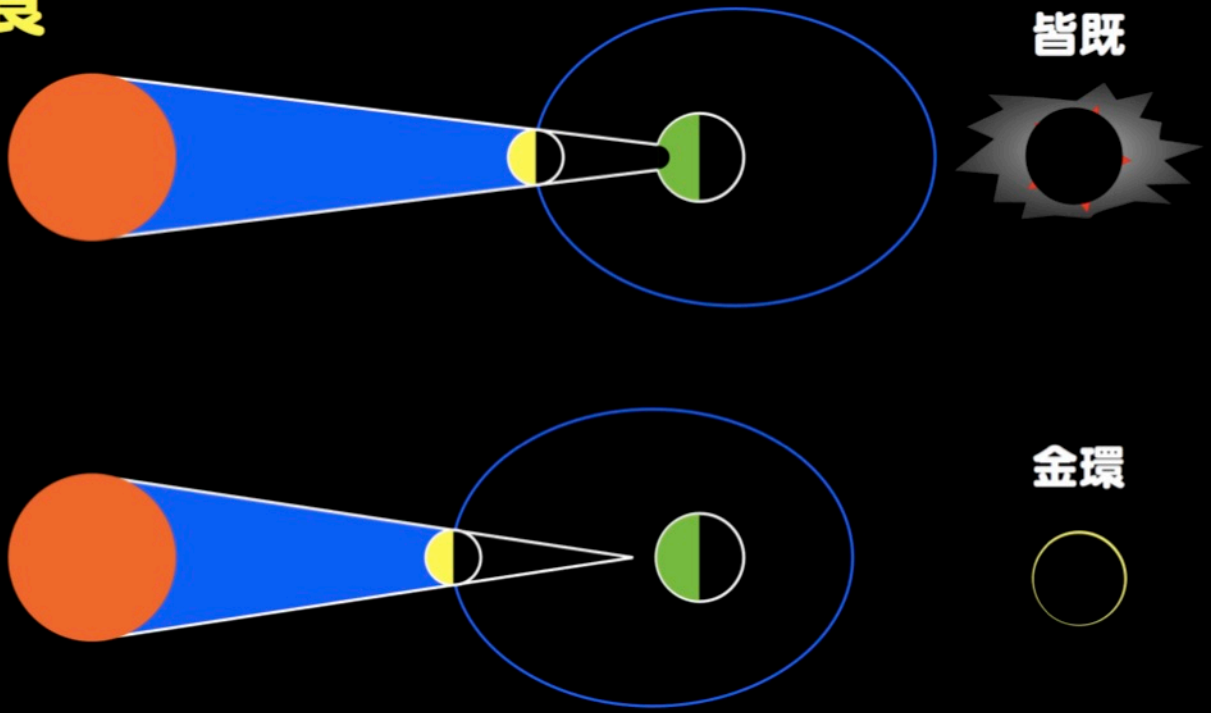

日食

皆既日食

金環日食

部屋の電気を使って日食を体験してみよう。手をグーにして自分の目の前に置いてみる。するとグーが電気をすっぽり隠す**皆既日食**状態になる（笑）今度はグーを遠ざけてみよう。電気がグーの周りに見え始めて来るね。これが**金環日食**。

それぞれ見える地域は限られているけど、宇宙の神秘と、自分が広大な宇宙の中で生きているって事を感じられるイベントだ。